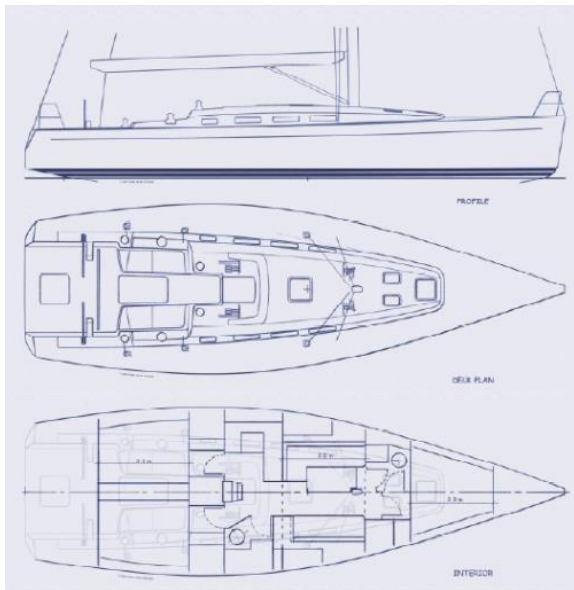

FG-43 (Finngulf 43)

Race # Race Name

- 255 Suursaari 2010
- 390 Finnish Archipelago Race
- 488 Bornholm Race 2012
- 554 Turku to Helsinki Weekender
- 577 Suursaari 2013